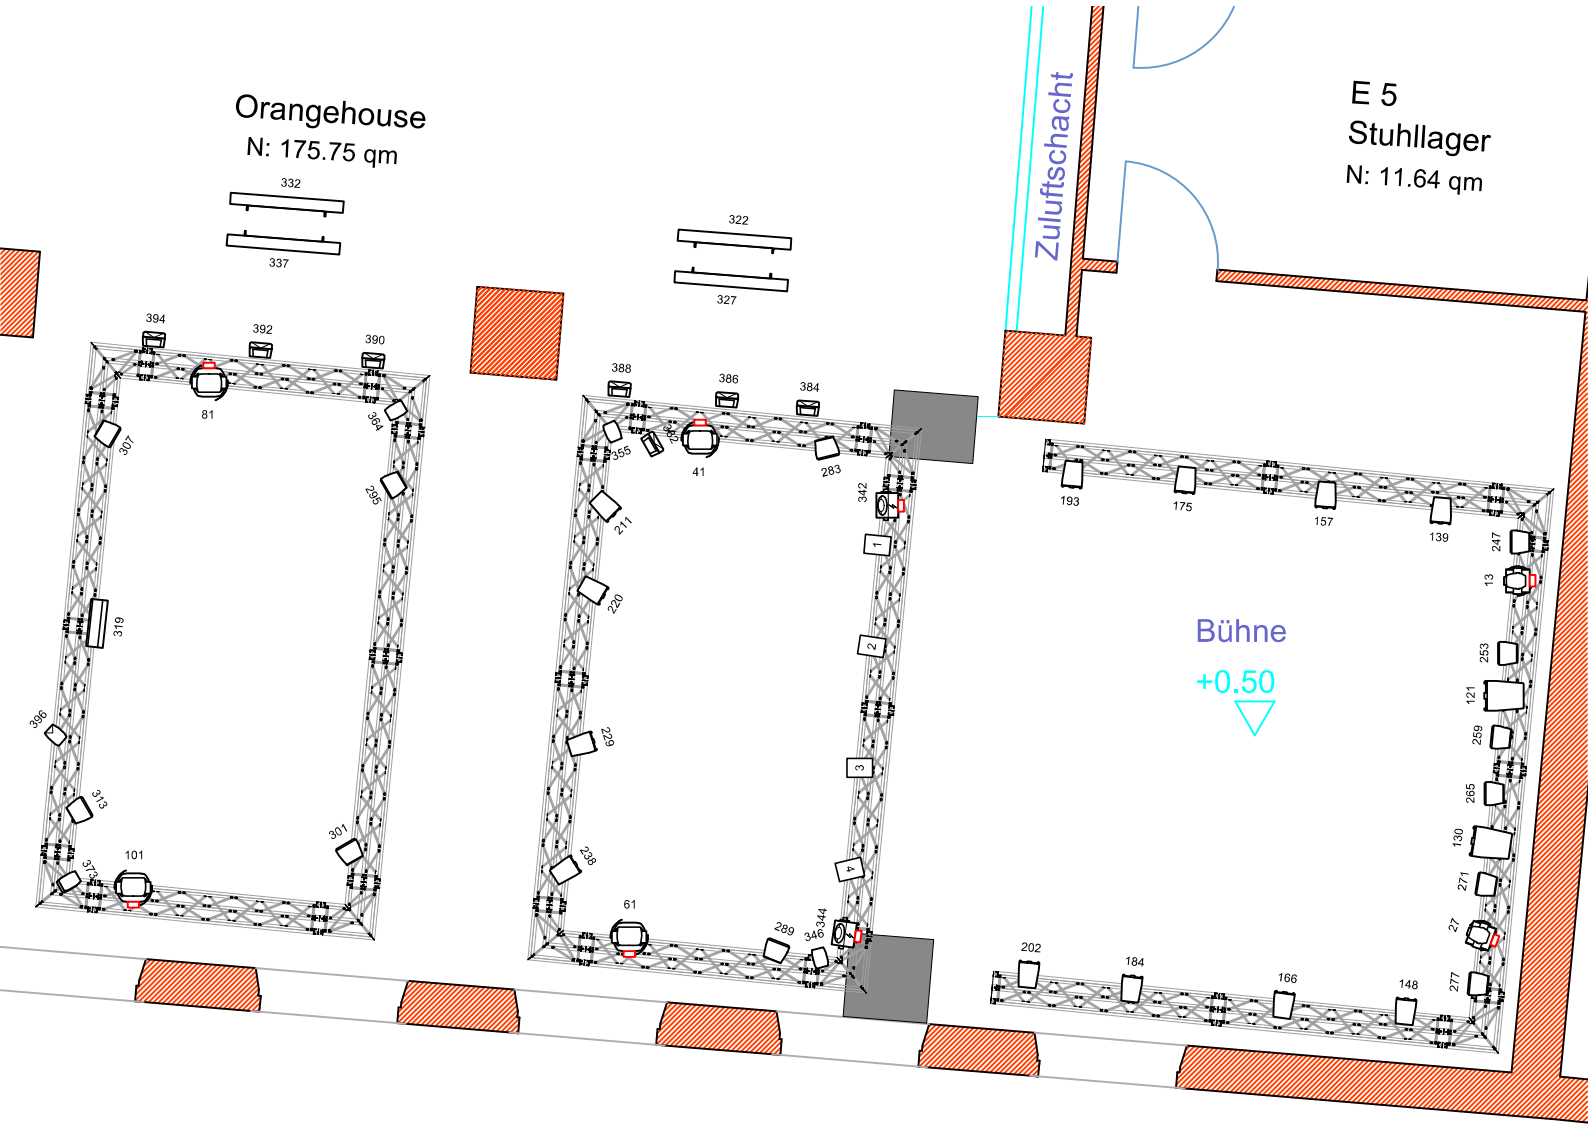

Orangehouse
N: 175.75 qm

E 5
Stuhllager
N: 11.64 qm

Zuluftschacht

Bühne
+0.50

Scheinwerfer

Expolite TourLED 50XCR

DTS Scena 1000

Expolite TourLED MC180