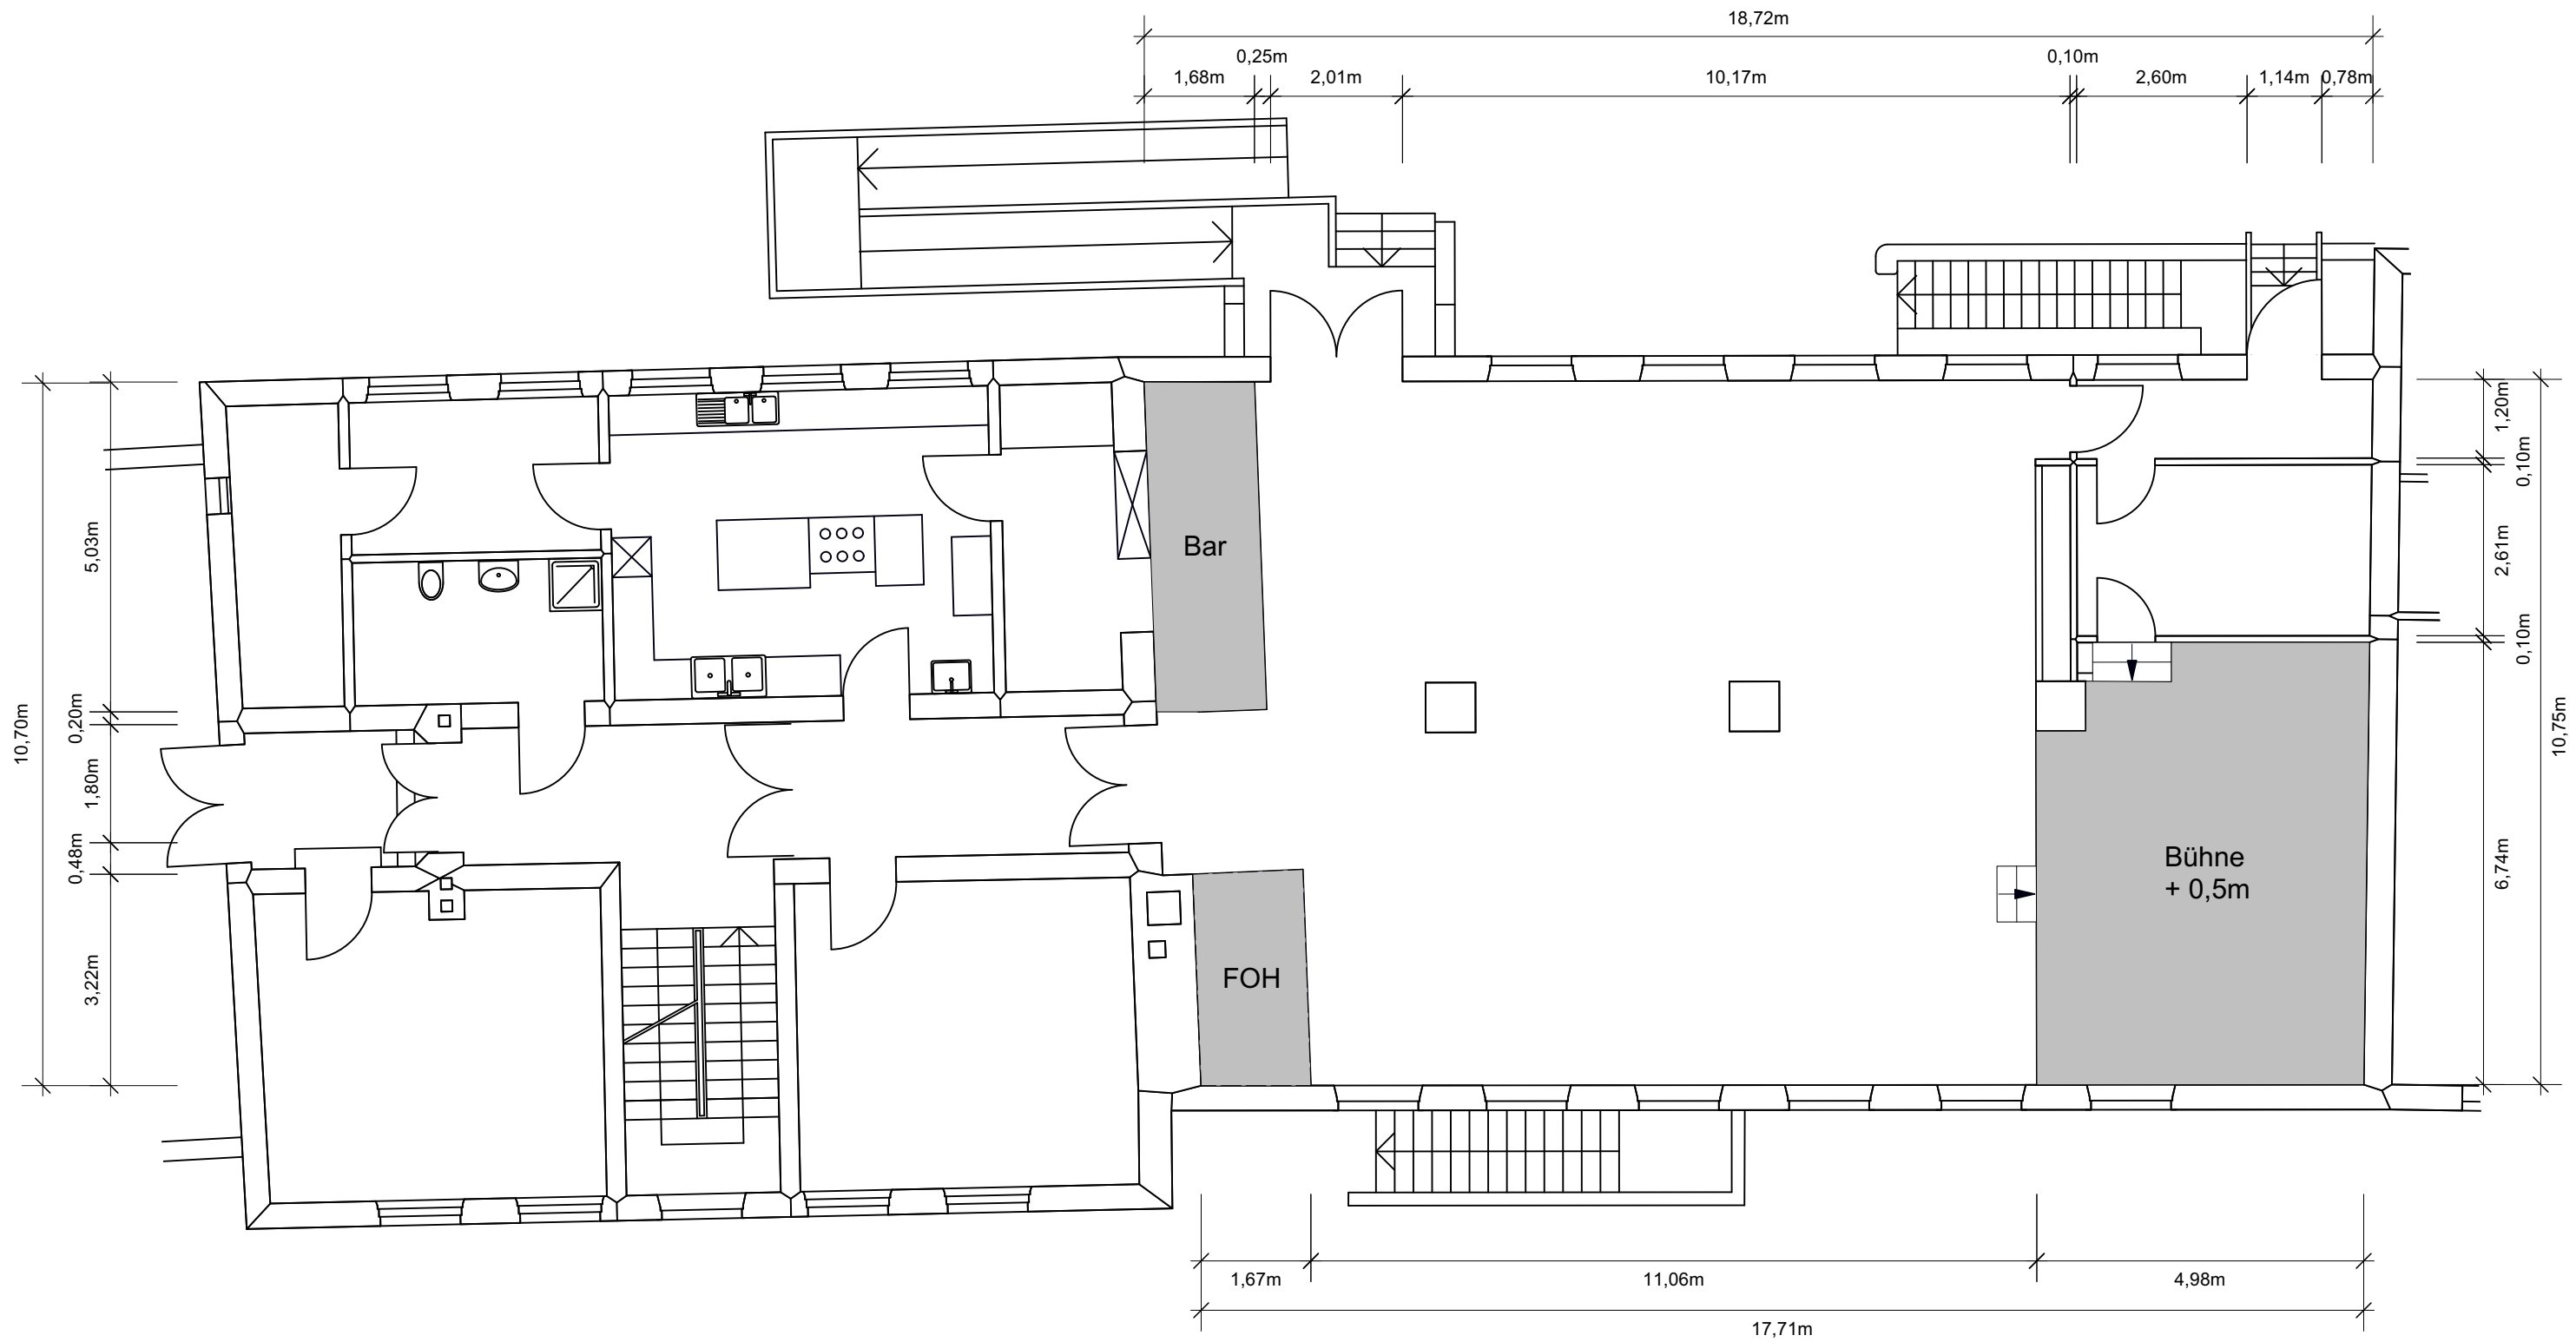

Grundrissplan: Orangehouse

Maßstab: 1:100

1,00m

Grundfläche: 188,08m²
Nettofläche (Besucher zugängliche Fläche): 127,21m²